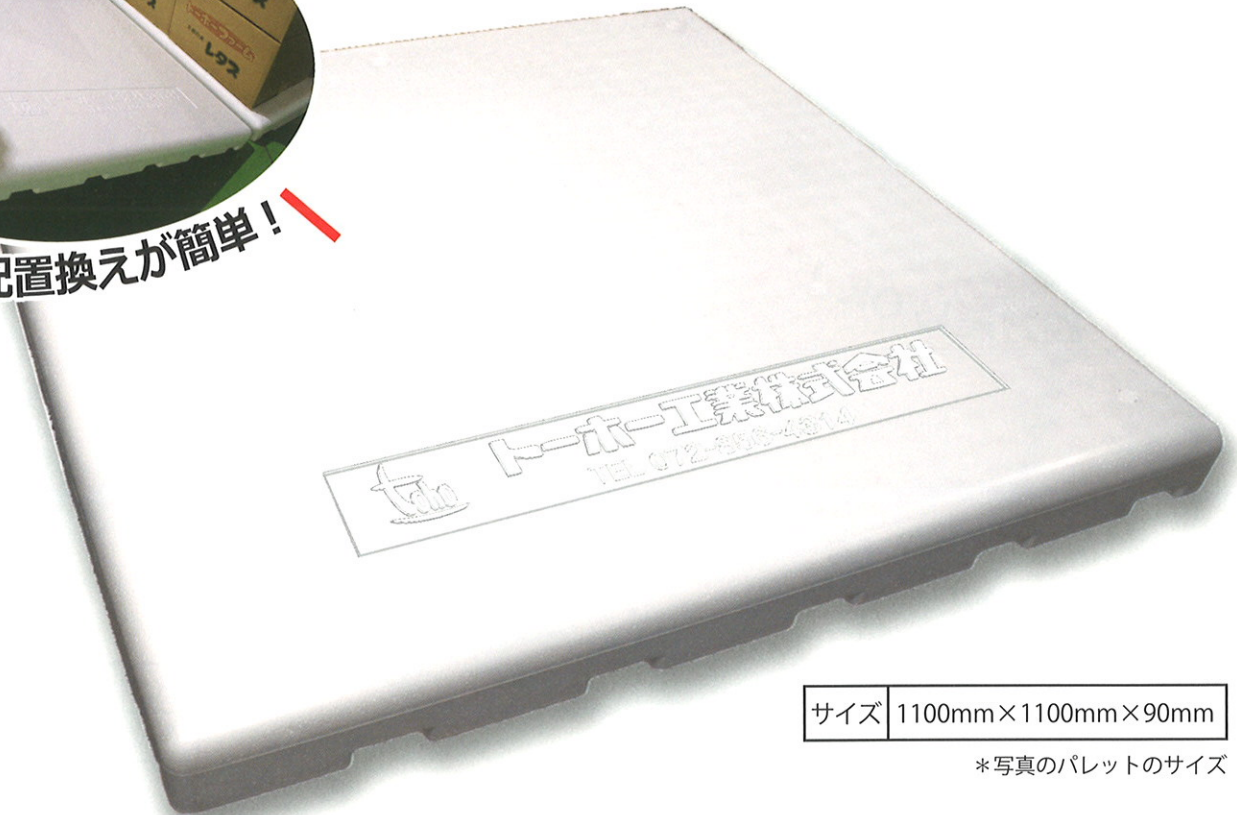

特許
出願中

意匠
登録済

Toho

EPS パレット

輸送タイプ・フォークリフト対応

EPSは発泡スチロール(Expanded Poly-Styrene)の略称です。

四方差しOK!

| | |
|-------|---------------------|
| サイズ | 1200mm×1000mm×140mm |
| 差し込み口 | 幅 250mm、高さ 75mm |

toho

EPS パレット

床置きタイプ

EPSは発泡スチロール(Expanded Poly-Styrene)の略称です。

配置換えが簡単!

| | |
|-----|--------------------|
| サイズ | 1100mm×1100mm×90mm |
|-----|--------------------|

*写真のパレットのサイズ

もっとお客様が作業をしやすいように。
そんな思いで開発しました!