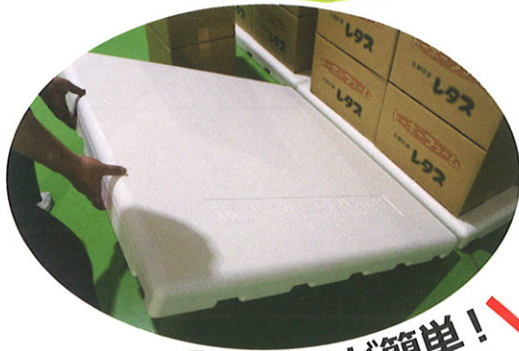

特許
出願中

意匠
登録済

Toho

EPS パレット

輸送タイプ・フォークリフト対応

EPSは発泡スチロール(Expanded Poly-Styrene)の略称です。

四方差しOK!

| | |
|-------|---------------------|
| サイズ | 1200mm×1000mm×140mm |
| 差し込み口 | 幅 250mm、高さ 75mm |

*写真のパレットのサイズ

もっとお客様が作業をしやすいように。
そんな思いで開発しました!

- ・ 軽量だから、航空便などの輸送コストを削減!
- ・ 燻蒸処理が不要で、航空便にそのまま使用OK!
- ・ 手で持って移動できるので、取扱いがラク!
- ・ 水濡れや湿気に強く、冷凍庫や冷蔵庫でも使用OK!
- ・ 用途に合わせて、形状や耐荷重を変更できます!
お気軽にご相談ください。

約 1.7kg(60倍品) という
驚きの軽さ!

toho

EPS パレット

床置きタイプ

EPSは発泡スチロール(Expanded Poly-Styrene)の略称です。

配置換えが簡単!

| | |
|-----|--------------------|
| サイズ | 1100mm×1100mm×90mm |
|-----|--------------------|

*写真のパレットのサイズ

もっとお客様が作業をしやすいように。
そんな思いで開発しました!