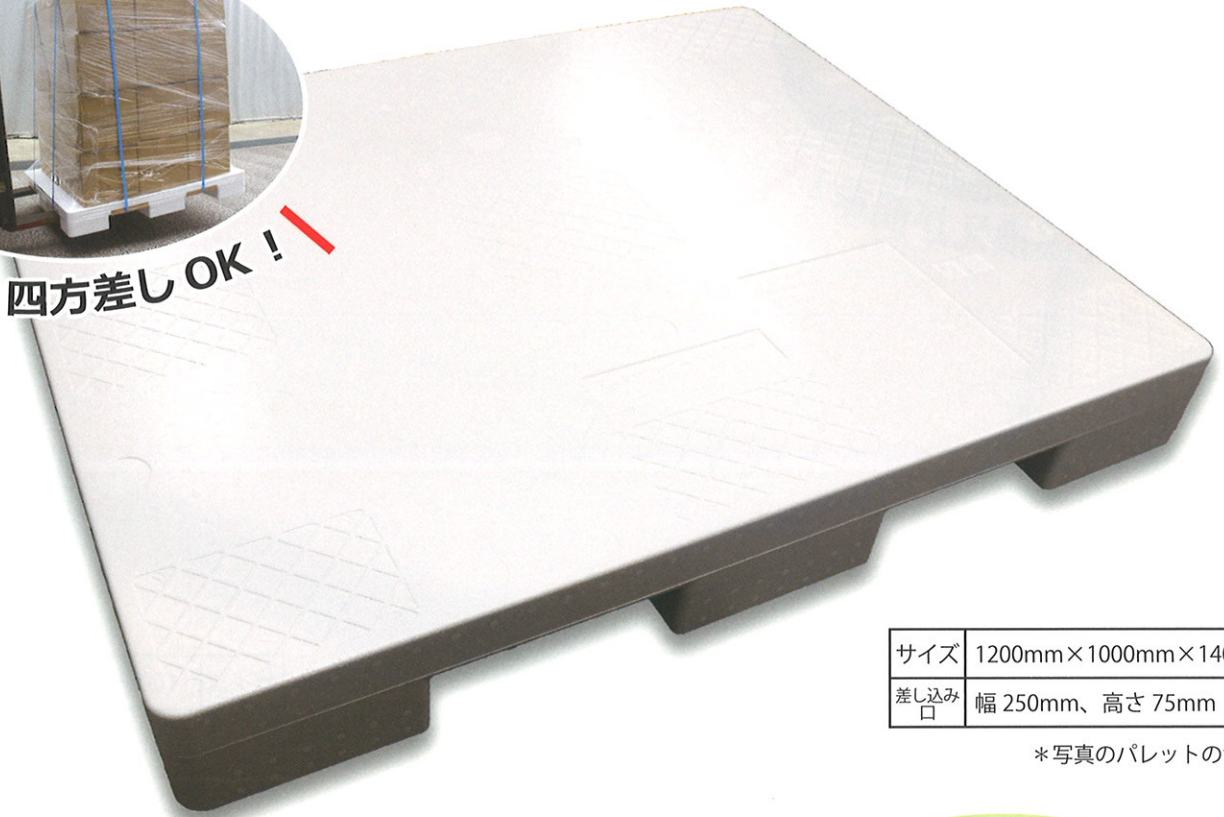

特許
出願中

意匠
登録済

Toho

EPS パレット

輸送タイプ・フォークリフト対応

EPSは発泡スチロール(Expanded Poly-Styrene)の略称です。

四方差しOK!

| | |
|-------|---------------------|
| サイズ | 1200mm×1000mm×140mm |
| 差し込み口 | 幅 250mm、高さ 75mm |

*写真のパレットのサイズ

もっとお客様が作業をしやすいように。
そんな思いで開発しました!

- ・ 軽量だから、航空便などの輸送コストを削減!
- ・ 燻蒸処理が不要で、航空便にそのまま使用OK!
- ・ 手で持って移動できるので、取扱いがラク!
- ・ 水濡れや湿気に強く、冷凍庫や冷蔵庫でも使用OK!
- ・ 用途に合わせて、形状や耐荷重を変更できます!
お気軽にご相談ください。

約 1.7kg(60倍品) という
驚きの軽さ!

toho

EPS パレット

床置きタイプ

EPSは発泡スチロール(Expanded Poly-Styrene)の略称です。

配置換えが簡単!

| | |
|-----|--------------------|
| サイズ | 1100mm×1100mm×90mm |
|-----|--------------------|

*写真のパレットのサイズ

もっとお客様が作業をしやすいように。
そんな思いで開発しました!